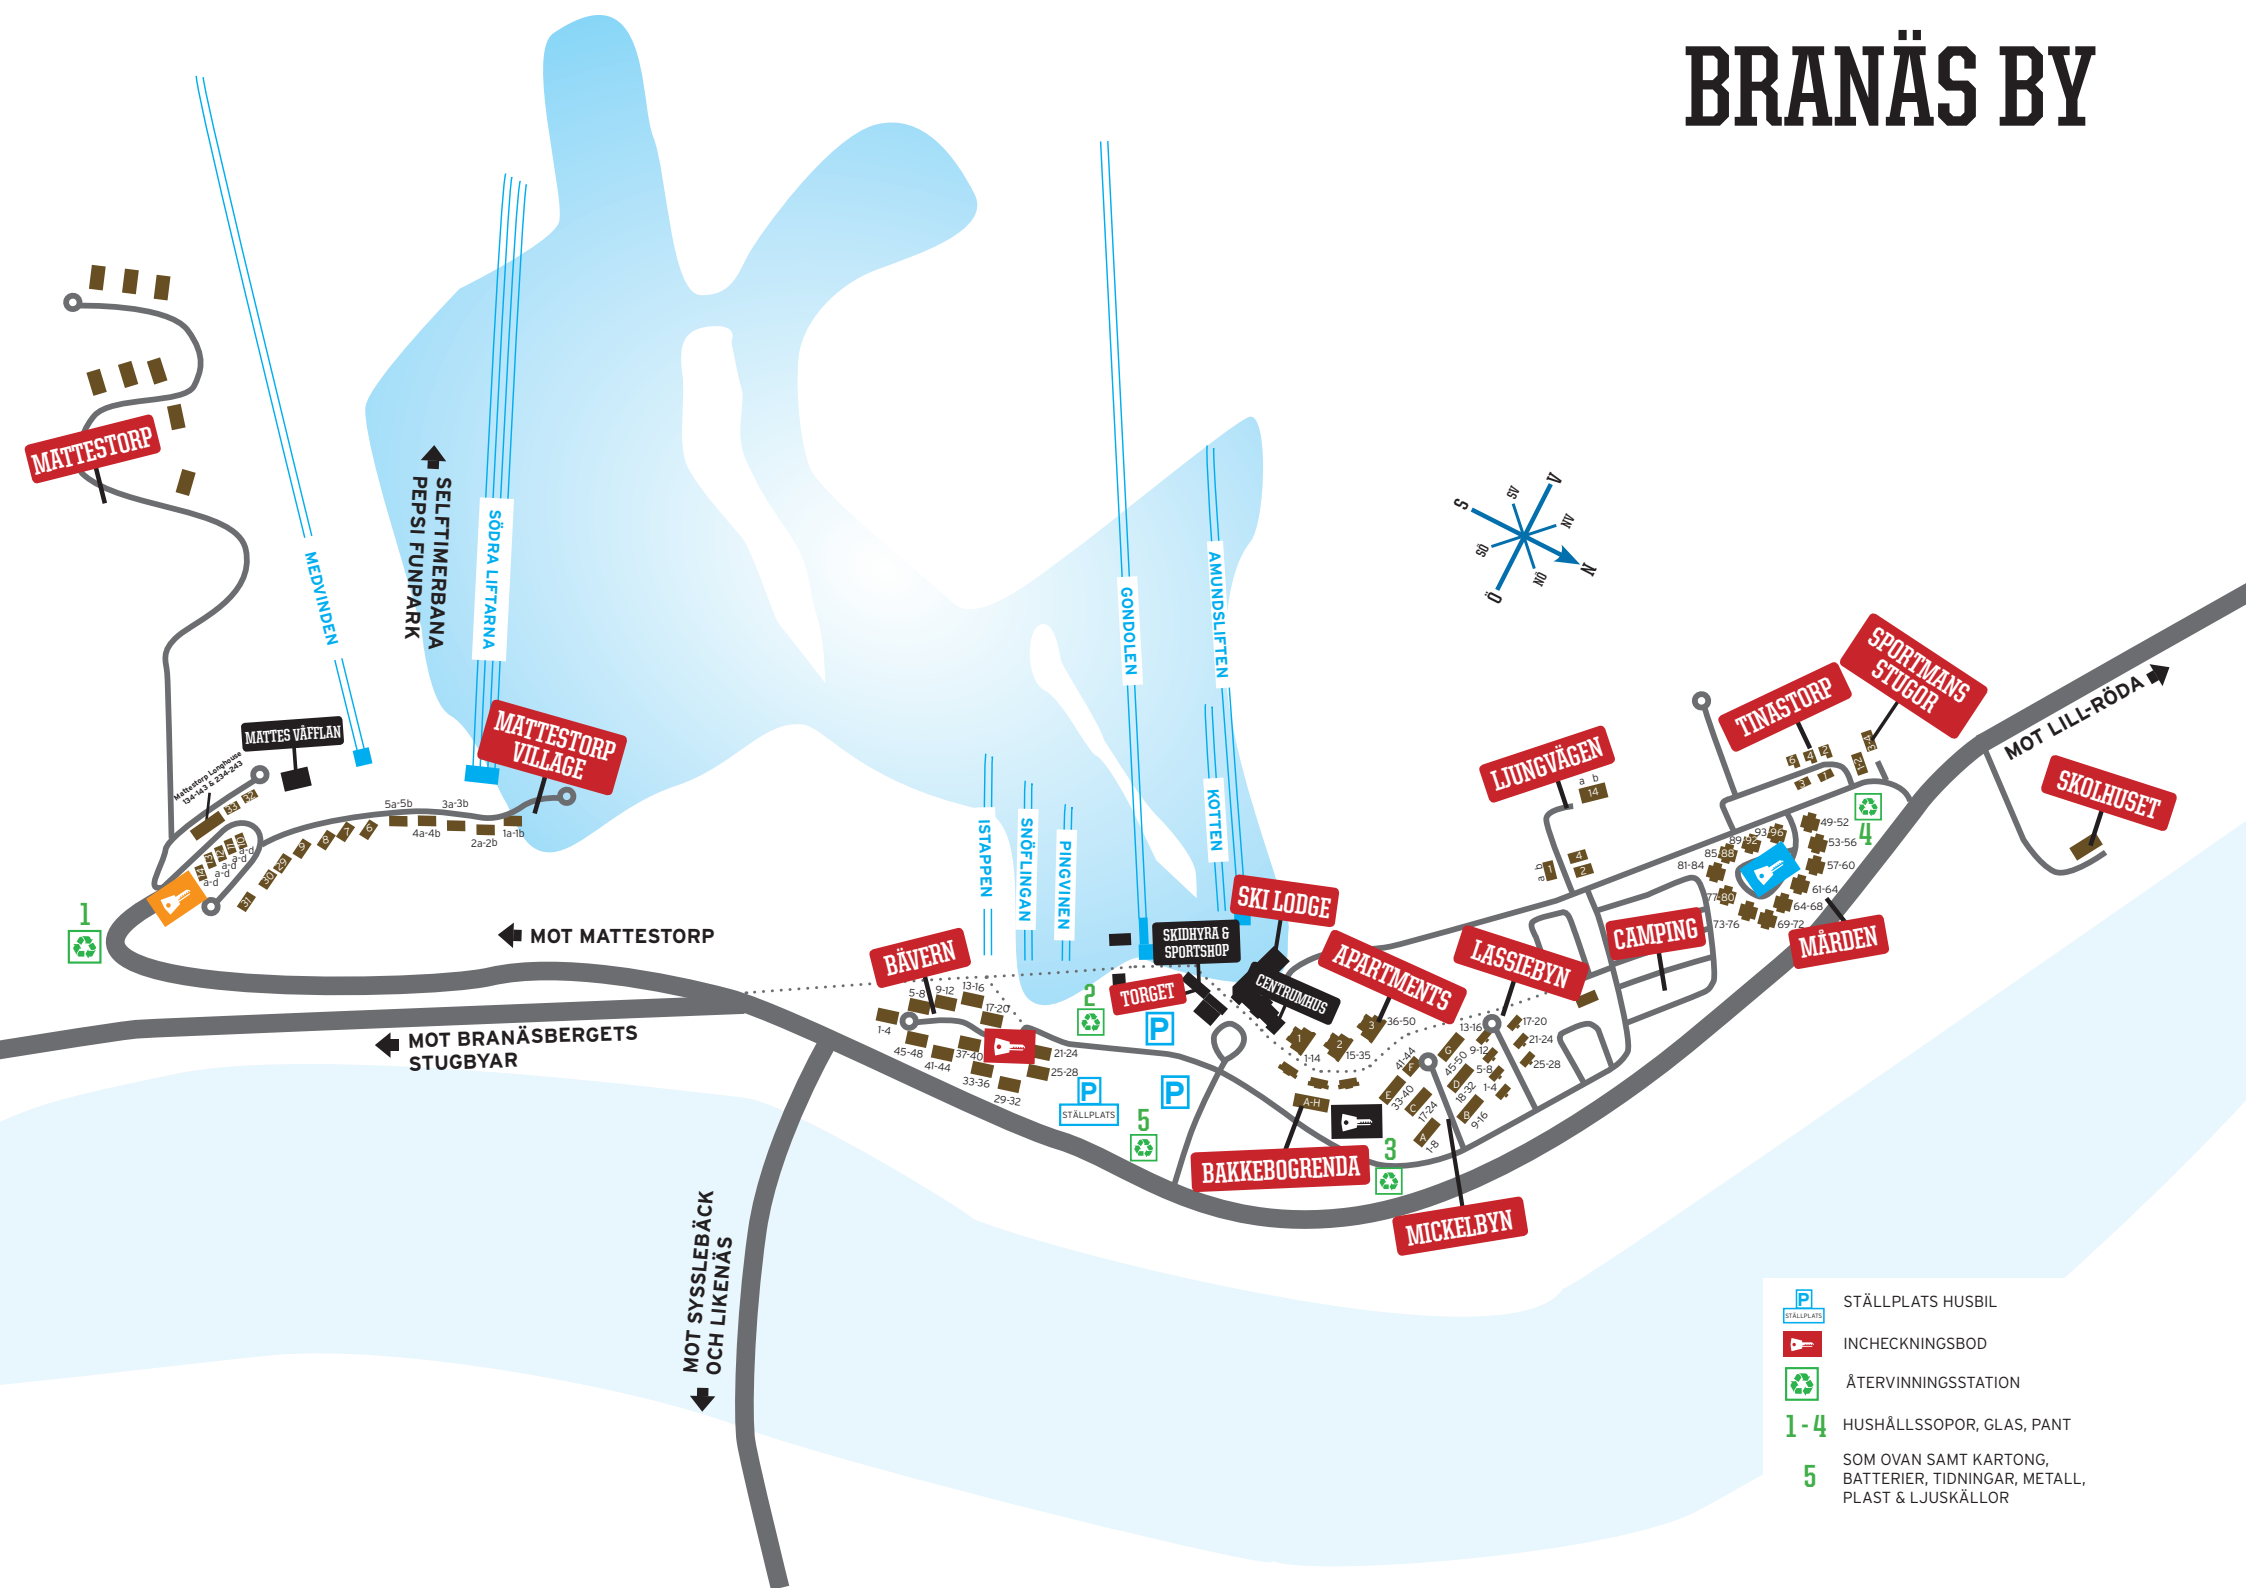

# BRANÄS BY

MATTESTORP

MEDVINDEN

SELFTIMERBANA  
PEPSI FUNPARK

SÖDRA LIFTARNA

MATTESTORP VILLAGE

MATTES VÄFFLAN

GONDOLEN

AMUNDSLIFTEN

ISTAPPEN

SNÖFLINGAN

PINGVINEN

KOTTEN

BÄVERN

SKI LODGE

TORGET

SKIDHYRA & SPORTSHOP

CENTRUMBUS

APARTMENTS

LASSIEBYN

CAMPING

MÅRDEN

LJUNGVÄGEN

TINASTORP

SPORTMANS  
STUGOR

MOT LILL-RÖDA

SKOLHUSET

MOT BRANÄSBERGETS  
STUGBYAR

MOT MATTESTORP

MOT SYSSLEBÄCK  
OCH LIKENÄS

-  STÄLLPLATS HUSBIL
-  INCHECKNINGSBOD
-  ÅTERVINNINGSTATION
- 1-4** HUSHÅLLSSOPOR, GLAS, PANT
- 5** SOM OVAN SAMT KARTONG, BATTERIER, TIDNINGAR, METALL, PLAST & LJUSKÄLLOR