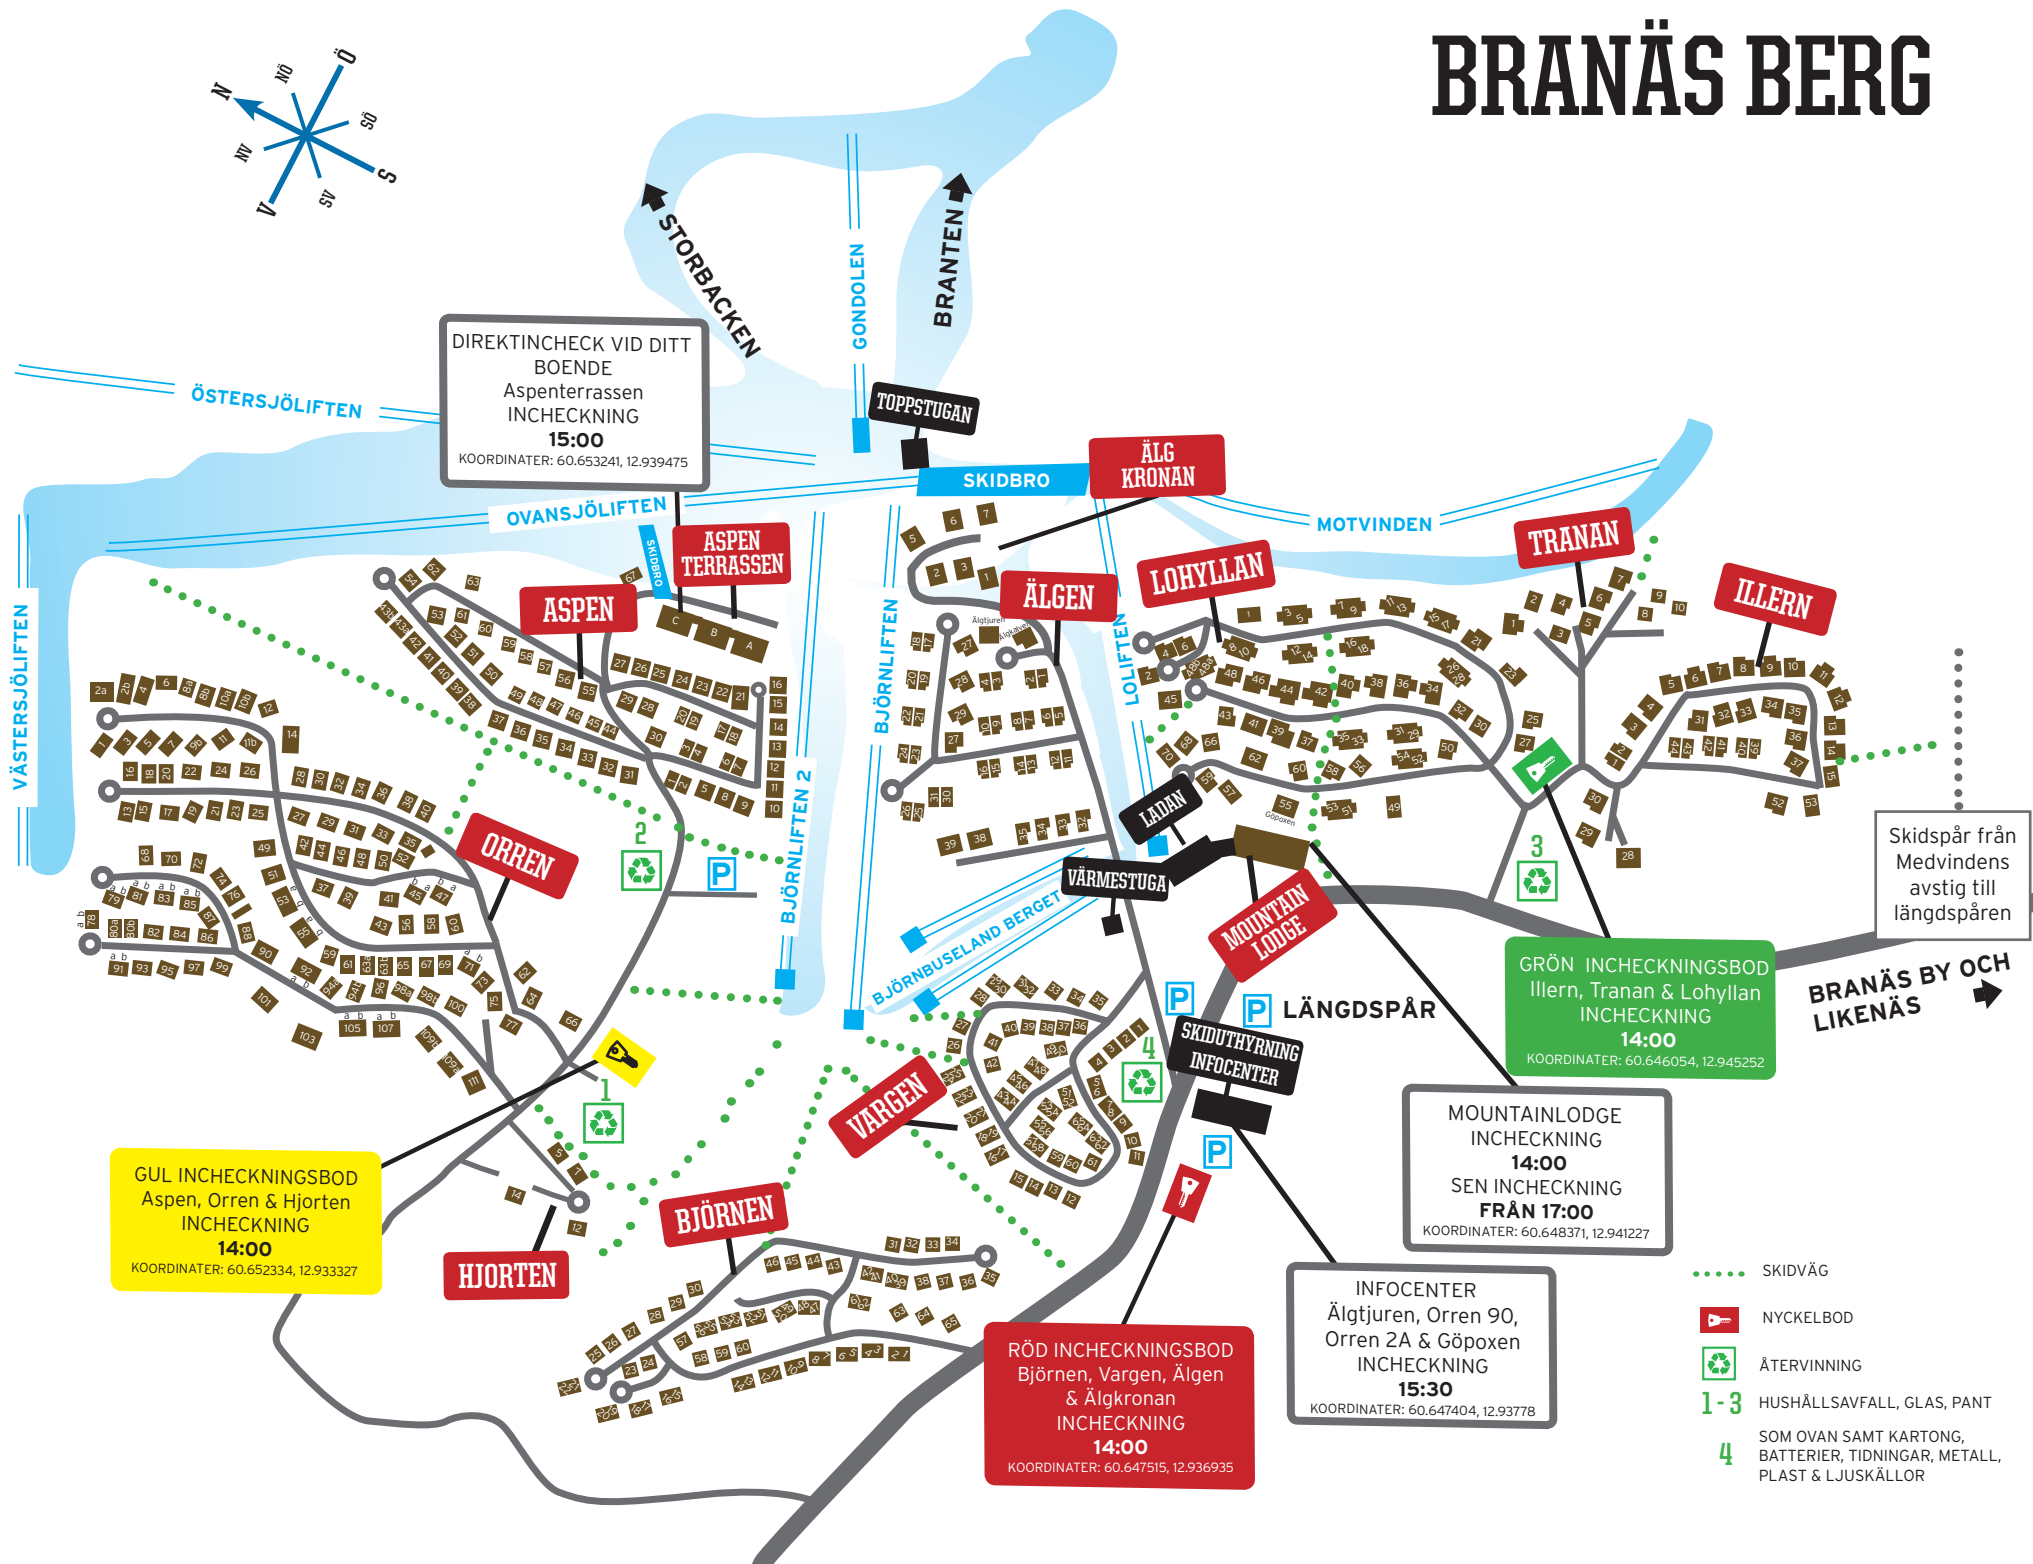

BRANÄS BERG

DIREKTINCHECK VID DITT BOENDE
Aspenterrassen
INCHECKNING
15:00
KOORDINATER: 60.653241, 12.939475

GUL INCHECKNINGSBOD
Aspen, Orren & Hjorten
INCHECKNING
14:00
KOORDINATER: 60.652334, 12.933327

RÖD INCHECKNINGSBOD
Björnen, Vargen, Älgen
& Älgkronan
INCHECKNING
14:00
KOORDINATER: 60.647515, 12.936935

MOUNTAIN LODGE
INCHECKNING
14:00
SEN INCHECKNING
FRÅN **17:00**
KOORDINATER: 60.648371, 12.941227

INFOCENTER
Älgtjuren, Orren 90,
Orren 2A & Göpoxen
INCHECKNING
15:30
KOORDINATER: 60.647404, 12.937778

GRÖN INCHECKNINGSBOD
Illern, Tranan & Lohyllan
INCHECKNING
14:00
KOORDINATER: 60.646054, 12.945252

Skidspår från
Medvindens
avstig till
längdspåren

- SKIDVÄG
- NYCKELBOD
- ÅTERVINNING
- 1-3 HUSHÅLLSAVFALL, GLAS, PANT
- 4 SOM OVAN SAMT KARTONG, BATTERIER, TIDNINGAR, METALL, PLAST & LJUSKÄLLOR