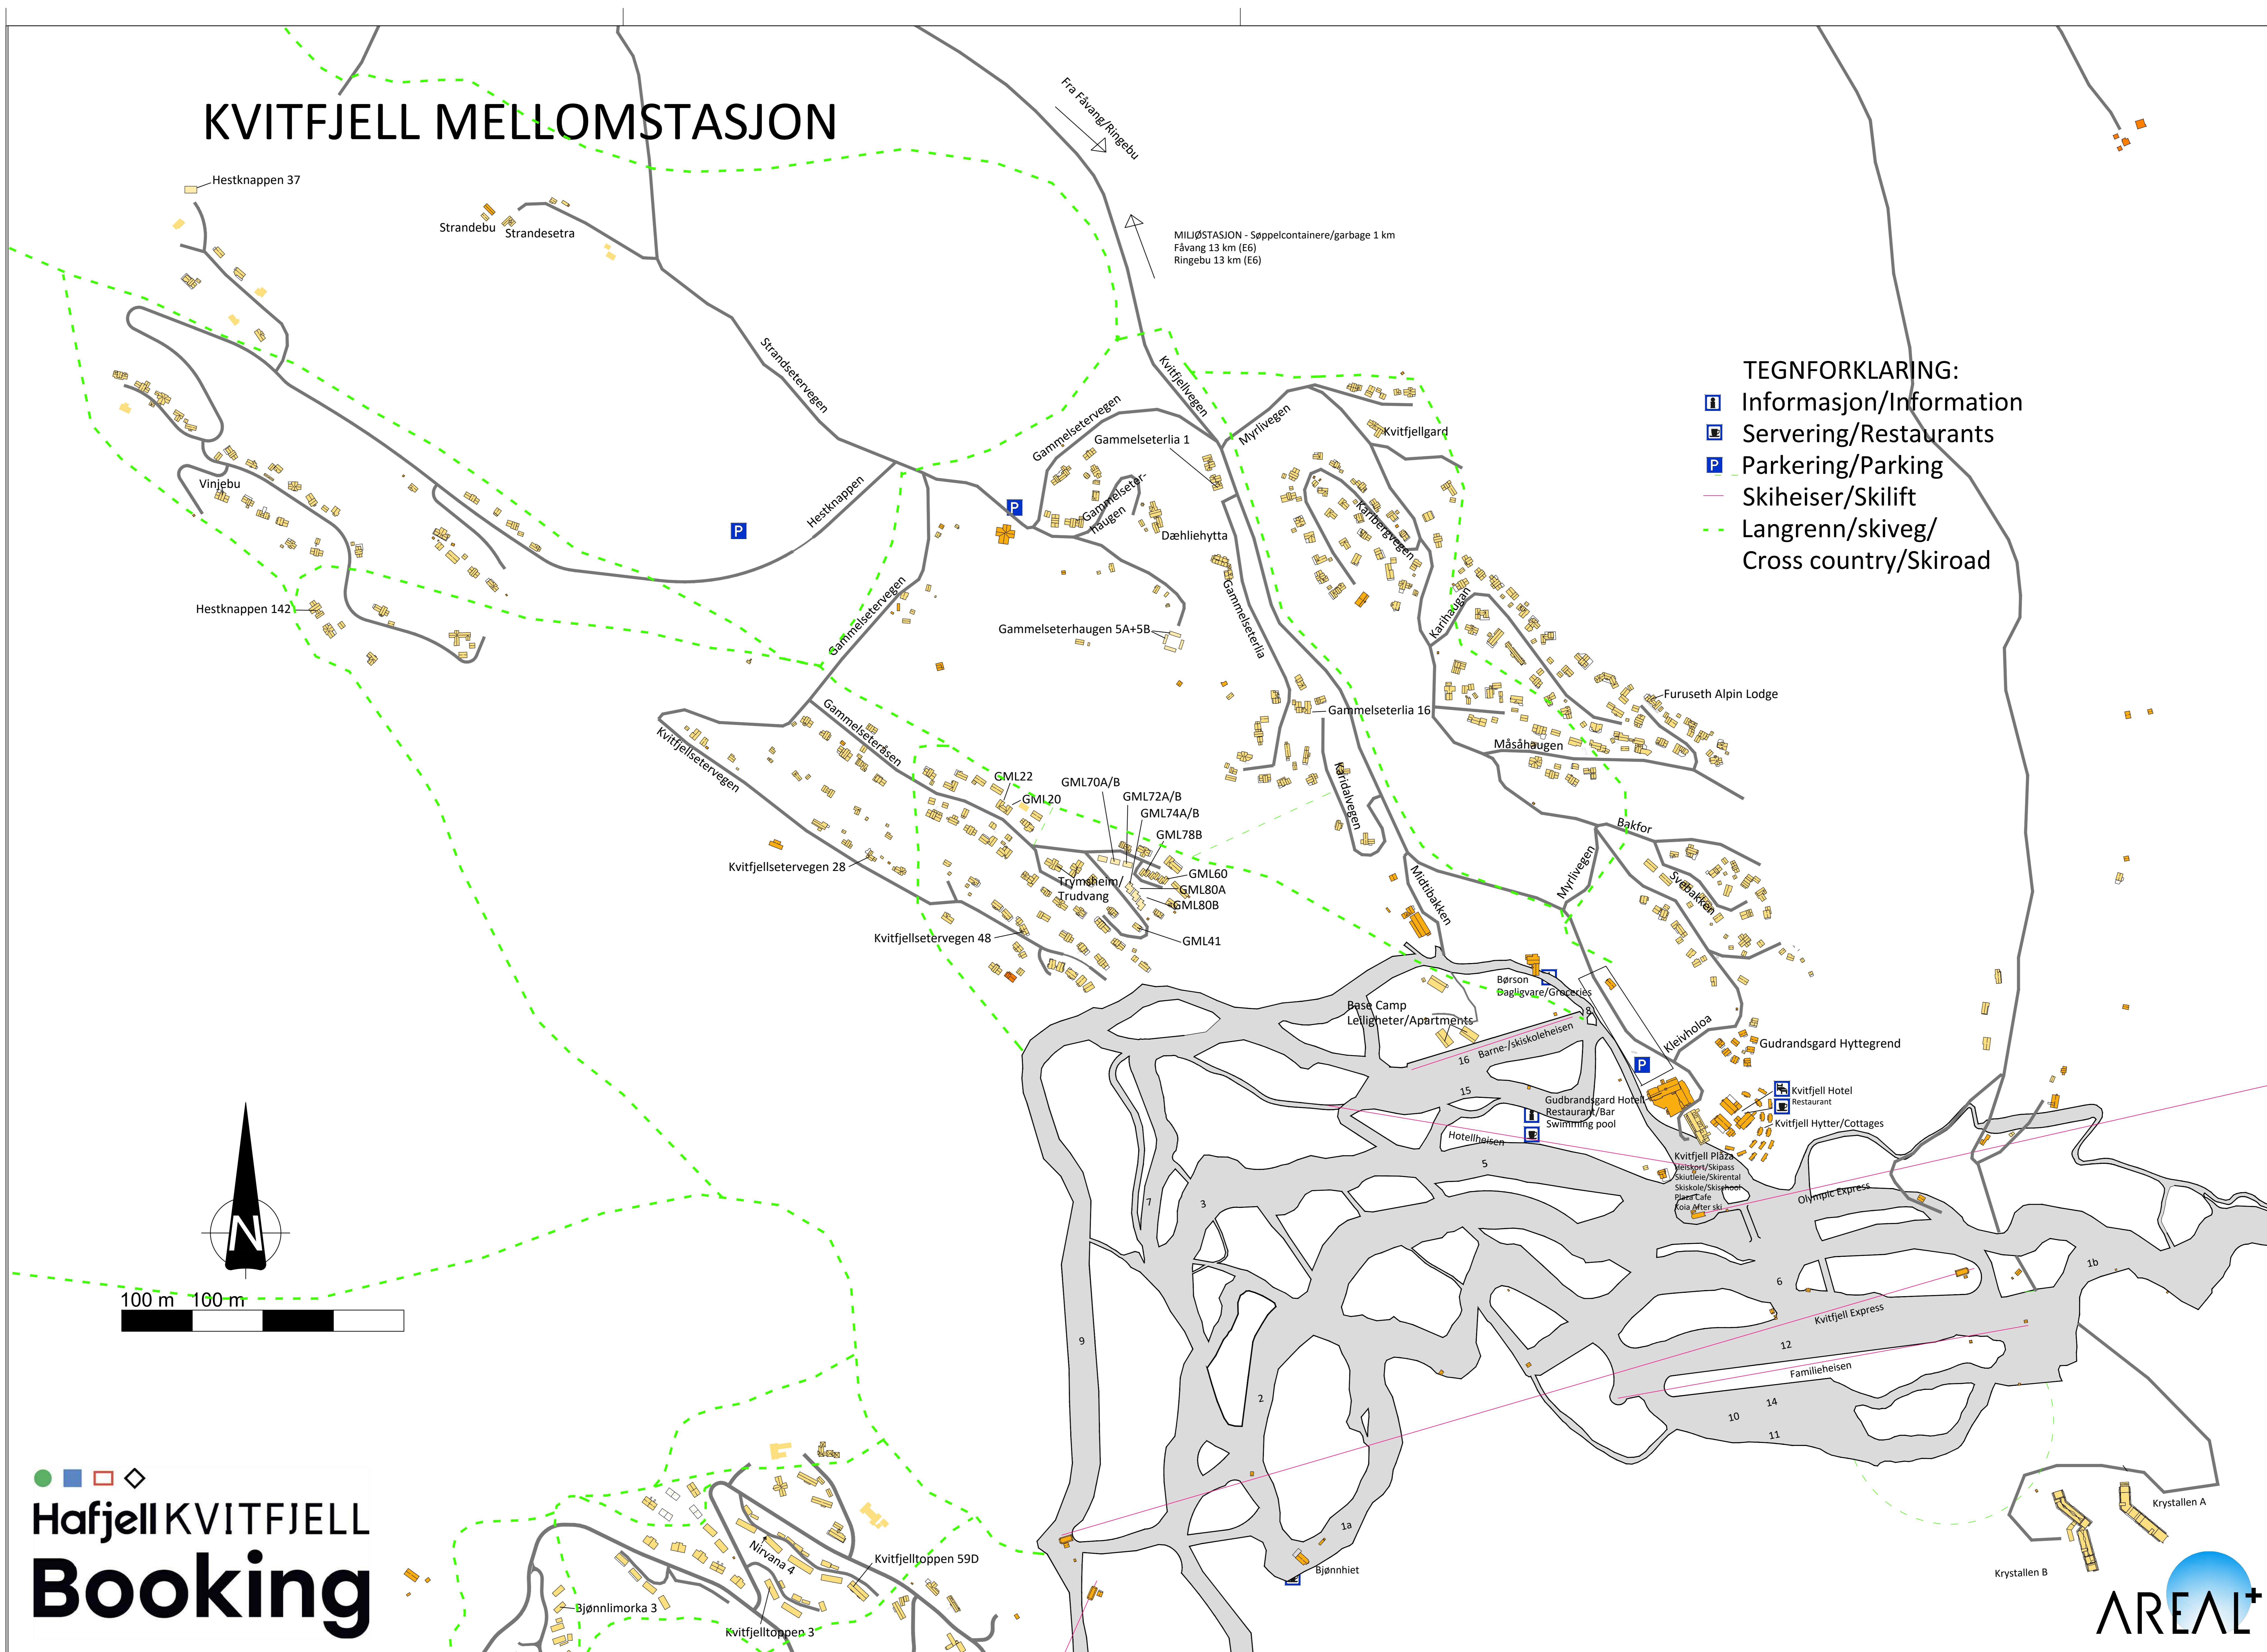

KVITFJELL MELLOMSTASJON

- TEGNFORKLARING:**
- i Informasjon/Information
 - P Servering/Restaurants
 - P Parkering/Parking
 - Skiheiser/Skilift
 - Langrenn/skiveg/
Cross country/Skiroad

● ■ □ ◇
HafjellKVITFJELL
Booking