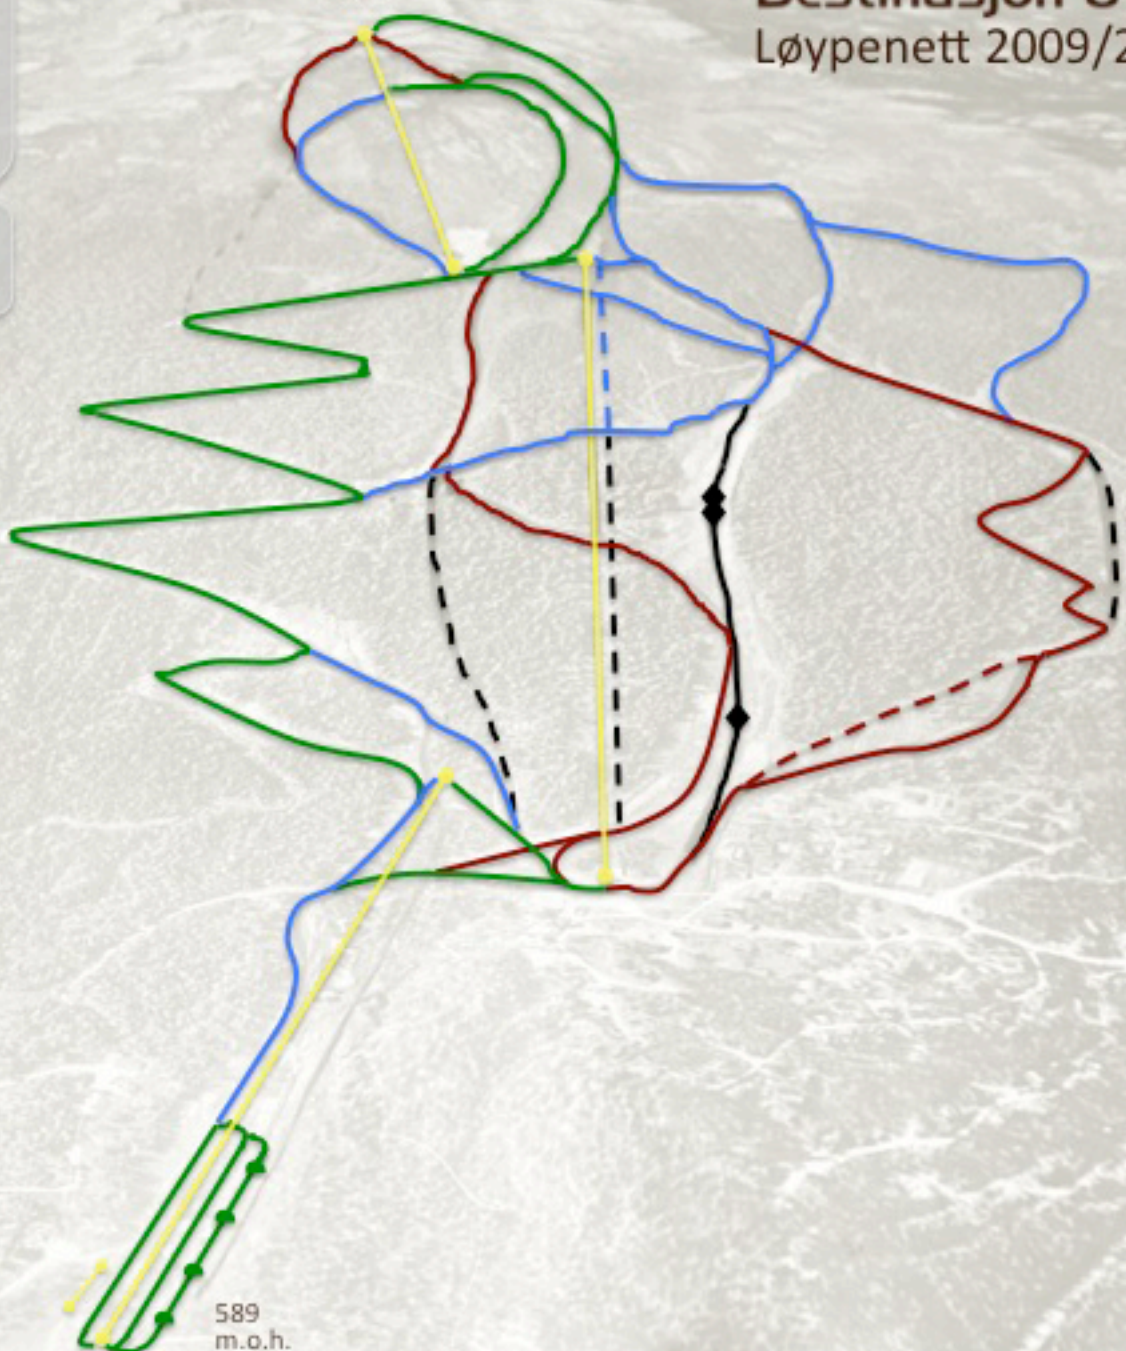

1.209  
m.o.h.

# Destinasjon Uvdal

Løypenett 2009/2010

## Løypenett

- 7
- 6
- 5
- 1

- Off-piste
- Minipark

589  
m.o.h.