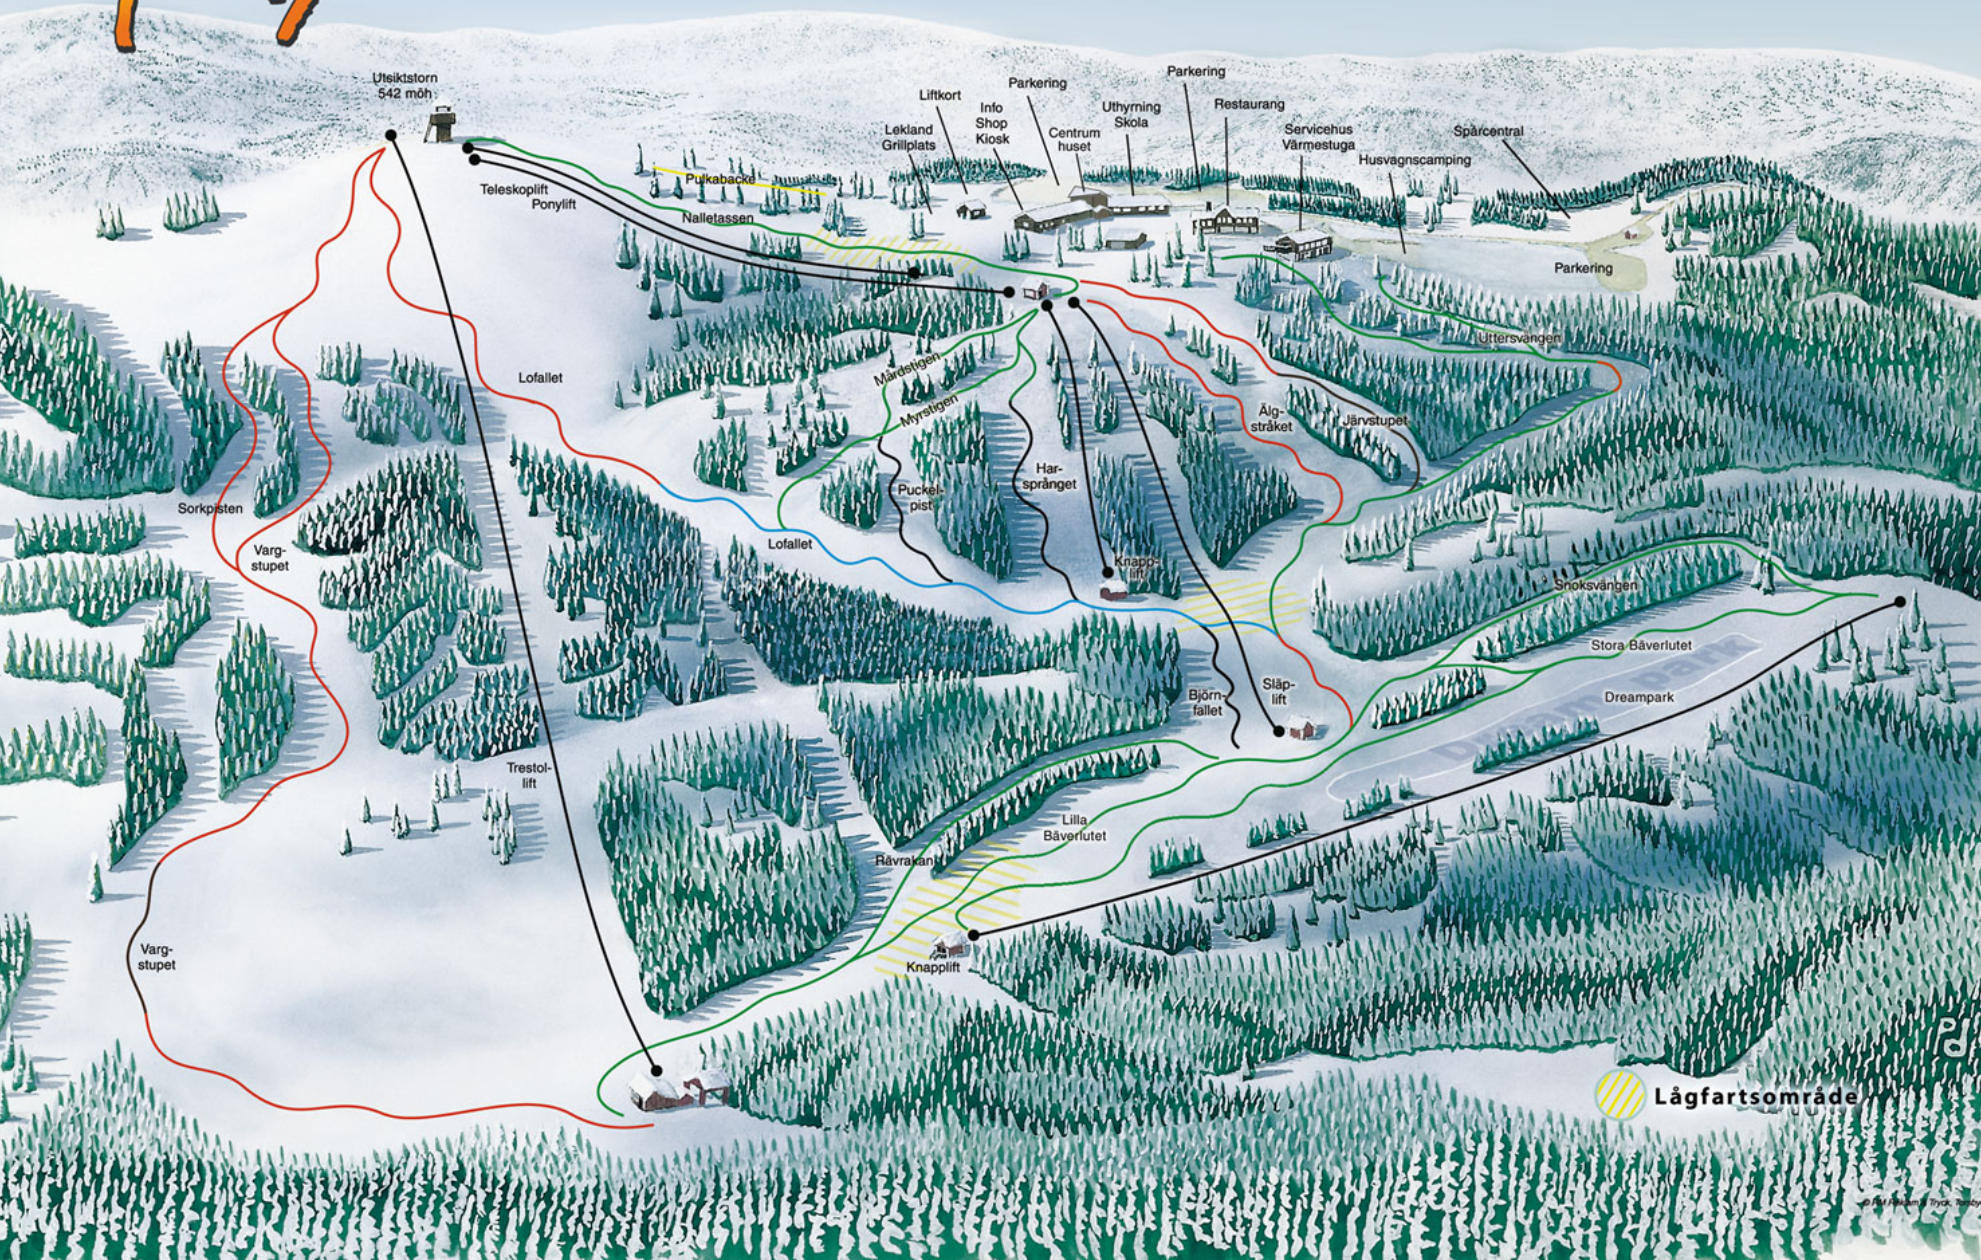

Horshället

Uteiktstorn
542 möh

Teleskoplift
Ponylift

Pulkbacke
Nalletassen

Liftkort
Info Shop
Kiosk

Parkering

Parkering

Uthyrning
Skola

Restaurang

Servicehus
Värmestuga

Husvagnscamping

Spårcentral

Parkering

Lofallet

Mårdalstigen
Myrsstigen

Uttersvängen

Sorkpisten

Varg-
stupet

Lofallet

Puckel-
pist

Har-
språnget

Älg-
stråket

Järv-
stupet

Knapp-
lift

Shoksvåben

Trestol-
lift

Varg-
stupet

Lilla
Bäverfudet

Björn-
fallet

Släp-
lift

Stora
Bäverfudet

Dreampark

Rävrakan

Knapp-
lift

Lågfartsområde